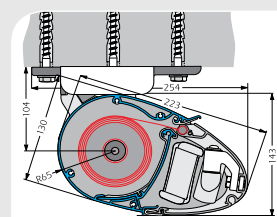

Infästningskonsolerna kan justeras något i sidled.

Ett tredubbelt fjäderpaket i armarna ger utmärkt dukspänning.

Justerbar lutning ner till 90°

Väggkonsol

Takkonsol

FAKTA

- Monteras med konsoler i vägg eller tak
- Justerbara infästningskonsoler för enkel montering
- Armfästen och leder i högkvalitativ aluminium
- Tredubbelt fjäderpaket som ger hög dukspänning
- Dubbla plastkapslade kablar i armleder förebygger korrosion
- Justerbar lutning ned till 90 grader
- Finns i eloxerad aluminium med silver metallic eller vit (RAL 9016) pulverlack
- Grundutförande: Kabelbunden motor
- Markisduken är tillverkad av 100% akrylfiber och teflonimpregnerad mot smuts och vatten
- Välj mellan ca 300 vävdesigner
- Bredd: upp till 500 cm.
- Armlängd/utfall: 150, 200, 250 eller 300 cm