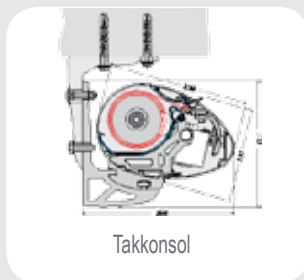

Frontprofil med plats för armar.

Väggkonsol

Takkonsol

Vinkelbeslag för takstol (tillval)

FAKTA

- Monteras med konsoler i vägg eller tak
- Justerbara infästningskonsoler för enkel montering
- Armfästen och leder i högkvalitativ aluminium
- Tredubbelt fjäderpaket som ger hög dukspänning
- Dubbla plastkapslade kablar i armleder förebygger korrosion
- Justerbar lutning ned till 90 grader
- Finns i eloxerad aluminium med grå (RAL 7035), brun (RAL8077), creme (RAL9001) eller vit (RAL 9016) pulverlack
- Grundutförande: Kabelbunden motor
- Markisduken är tillverkad av 100% akrylfiber och teflonimpregnerad mot smuts och vatten
- Välj mellan ca 300 vävdesigner
- Bredd: upp till 700 cm.
- Armlängd/utfall: 150, 200, 250, 300, 350 eller 400 cm