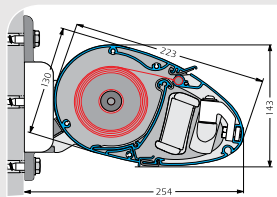

Infästningskonsolerna kan justeras något i sidled.

Ett tredubbelt fjäderpaket i armarna ger utmärkt dukspänning.

Justerbar lutning ner till 90°

Väggkonsol

Takkonsol

FAKTA

- Monteras med konsoler i vägg eller tak
- Justerbara infästningskonsoler för enkel montering
- Armfästen och leder i högkvalitativ aluminium
- Tredubbelt fjäderpaket som ger hög dukspänning
- Dubbla plastkapslade kablar i armleder förebygger korrosion
- Justerbar lutning ned till 90 grader
- Finns i eloxerad aluminium med silver metallic eller vit (RAL 9016) pulverlack
- Grundutförande: Kabelbunden motor
- Markisduken är tillverkad av 100% akrylfiber och teflonimpregnerad mot smuts och vatten
- Välj mellan ca 300 vävdesigner
- Bredd: upp till 500 cm.
- Armlängd/utfall: 150, 200, 250 eller 300 cm