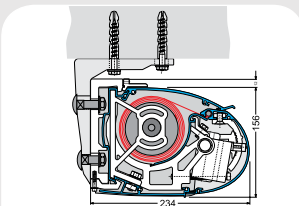

Extra skydd mellan kassett och vägg som tillval.

Integrerad skyddskåpa (tillval) täcker både väv och vävrulle.

Ett tredubbelt fjäderpaket i armarna ger utmärkt dukspänning.

Takkonsol

FAKTA

- Monteras med konsoler i vägg eller tak
- Armfästen och leder i högkvalitativ aluminium
- Tredubbelt fjäderpaket som ger hög dukspänning
- Dubbla plastkaplade kablar i armlider förebygger korrosion
- Finns i eloxerad aluminium med grå (RAL 7035), brun (RAL8077), creme (RAL9001) eller vit (RAL 9016) pulverlack
- Grundutförande: Kabelbunden motor
- Markisduken är tillverkad av 100% akrylfiber och teflonimpregnerad mot smuts och vatten
- Välj mellan ca 300 vävdesigner
- Bredd: upp till 700 cm.
- Armlängd/utfall: 150, 200, 250, 300, 350 eller 400 cm

TILLVAL

- Radiostyrd motor
- Sol- och vindautomatik
- Täcklist till konsoll
- Vävskyddskåpa