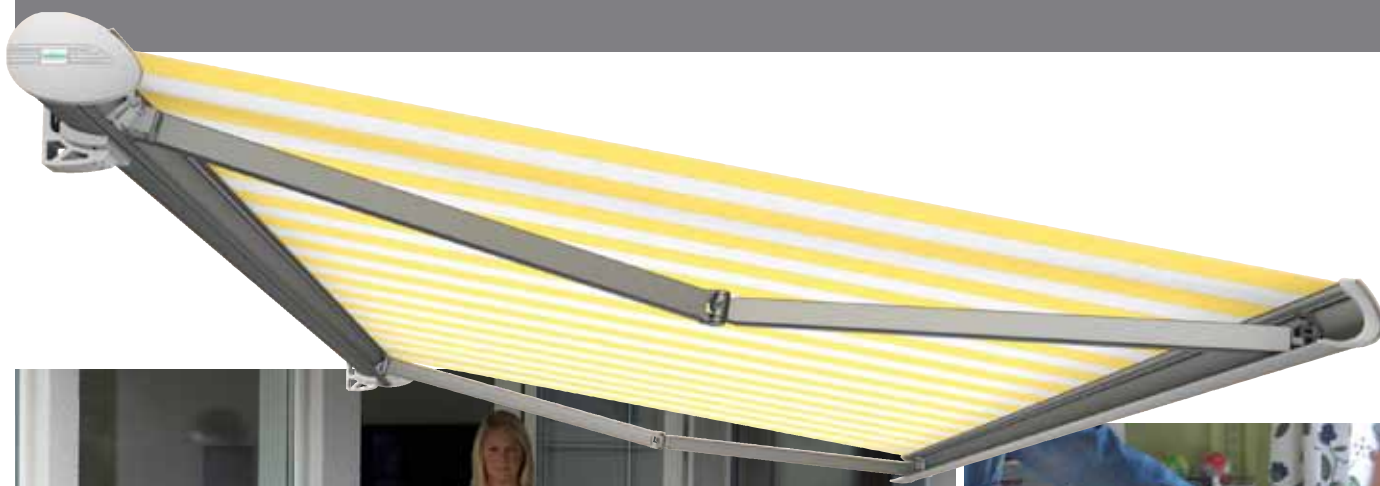

Infästningskonsolerna kan justeras något i sidled.

Ett tredubbelt fjäderpaket i armarna ger utmärkt dukspänning.

Justerbar lutning ner till 90°

Väggkonsol

Takkonsol

FAKTA

- Monteras med konsoler i vägg eller tak
- Justerbara infästningskonsoler för enkel montering
- Armfästen och leder i högkvalitativ aluminium
- Tredubbelt fjäderpaket som ger hög dukspänning
- Dubbla plastkapslade kablar i armleder förebygger korrosion
- Justerbar lutning ned till 90 grader
- Finns i eloxerad aluminium med silver metallic eller vit (RAL 9016) pulverlack
- Grundutförande: Kabelbunden motor
- Markisduken är tillverkad av 100% akrylfiber och teflonimpregnerad mot smuts och vatten
- Välj mellan ca 300 vävdesigner
- Bredd: upp till 500 cm.
- Armlängd/utfall: 150, 200, 250 eller 300 cm

TILLVAL

- Radiostyrd motor
- Sol- och vindautomatik
- Rullgardin i front
- Vävskyddskåpa

TOSKANA GRANDE™

LEWENS

TOSKANA GRANDE är en tysk kvalitetsmarkis med en design och prestanda utöver det vanliga.

Modern och tilltalande ellipsform. Helkassetten innesluter och skyddar såväl markisväv som markisens armar ifrån yttre påverkan.