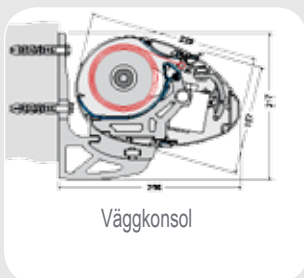

Frontprofil med plats för armar.

Väggkonsol

Takkonsol

Vinkelbeslag för takstol (tillval)

FAKTA

- Monteras med konsoler i vägg eller tak
- Justerbara infästningskonsoler för enkel montering
- Armfästen och leder i högkvalitativ aluminium
- Tredubbelt fjäderpaket som ger hög dukspänning
- Dubbla plastkapslade kablar i armleder förebygger korrosion
- Justerbar lutning ned till 90 grader
- Finns i eloxerad aluminium med grå (RAL 7035), brun (RAL8077), creme (RAL9001) eller vit (RAL 9016) pulverlack
- Grundutförande: Kabelbunden motor
- Markisduken är tillverkad av 100% akrylfiber och teflonimpregnerad mot smuts och vatten
- Välj mellan ca 300 vävdesigner
- Bredd: upp till 700 cm.
- Armlängd/utfall: 150, 200, 250, 300, 350 eller 400 cm