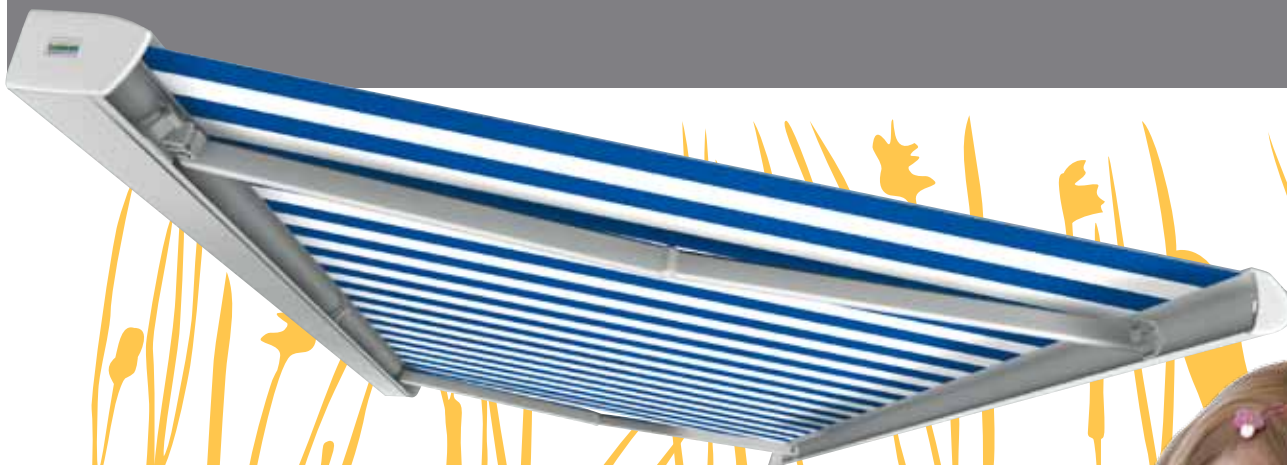

LEWENS **MILLENNIUM™**

MILLENNIUM - en tysk kvalitetsmarkis med en design och en prestanda utöver det vanliga. Modernt formspråk med runda läckra linjer. Den kompakta konstruktionen sitter tätt mot husväggen.

TVÅÅKERS MARKISEN

TVÅÅKER Trävägen 1
HELSINGBORG Mats Palmé
HALMSTAD Boreliusg 4
KUNGSBACKA Lilla Hantverksg. 7
GÖTEBORG Argongatan 8

Butik & tillverkning: 0340 - 480300
Försäljning: 042-122123
Butik: 035 - 213151
Butik: 0300 - 16969
Butik: 031 - 272045

info@tvaakersmarkisen.se

www.tvaakersmarkisen.se

MARKISER | LAMELLGARDINER | PLISSÉGARDINER | RULLGARDINER | PERSIENNER | TRÄPERSIENNER