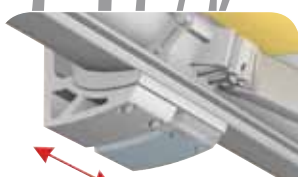

Infästningskonsolerna kan justeras något i sidled.