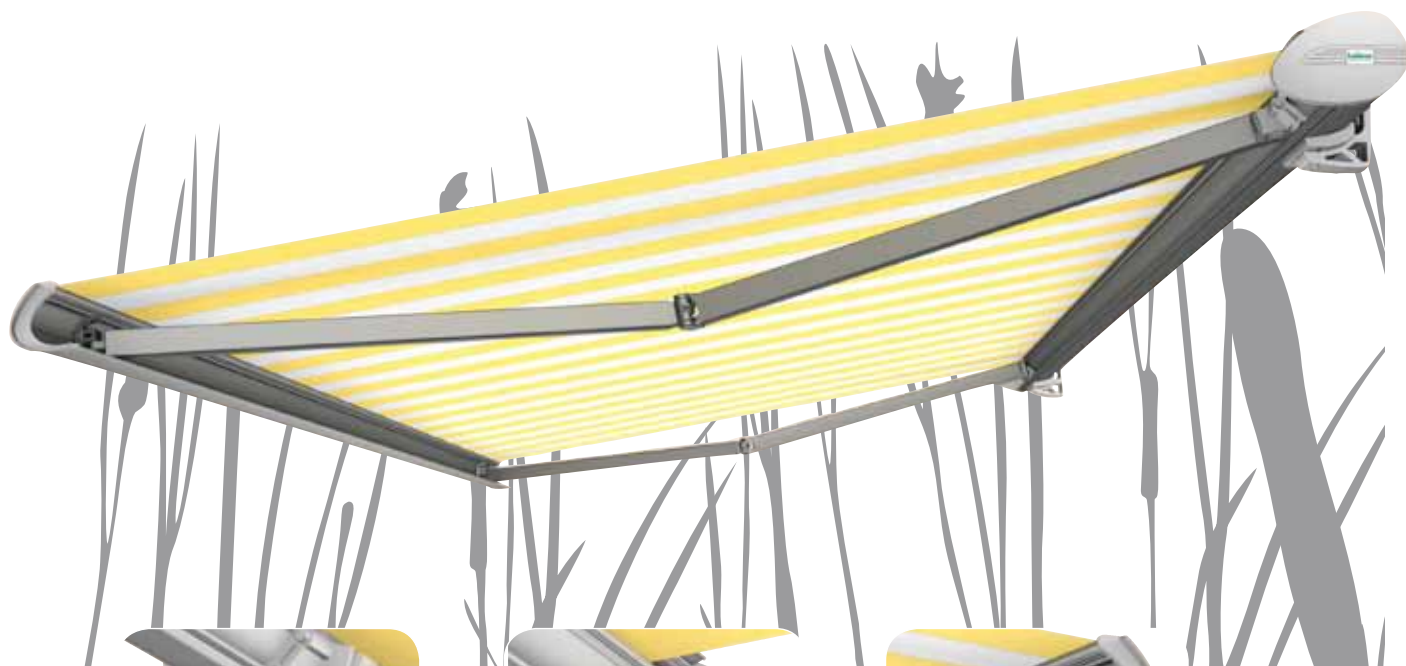

Infästningskonsolerna kan justeras något i sidled.

Integrerad skyddskåpa täcker både väv och vävrulle.

Frontprofil med plats för armar.