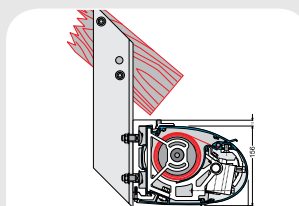

Vinkelbeslag för takstol (tillval)

FAKTA

- Monteras med konsoler i vägg eller tak
- Armfästen och leder i högkvalitativ aluminium
- Tredubbelt fjäderpaket som ger hög dukspänning
- Dubbla plastkaplade kablar i armlider förebygger korrosion
- Finns i eloxerad aluminium med grå (RAL 7035), brun (RAL8077), creme (RAL9001) eller vit (RAL 9016) pulverlack
- Grundutförande: Kabelbunden motor
- Markisduken är tillverkad av 100% akrylfiber och teflonimpregnerad mot smuts och vatten
- Välj mellan ca 300 vävdesigner
- Bredd: upp till 700 cm.
- Armlängd/utfall: 150, 200, 250, 300, 350 eller 400 cm

TILLVAL

- Radiostyrd motor
- Sol- och vindautomatik
- Täcklist till konsoll
- Vävskyddskåpa