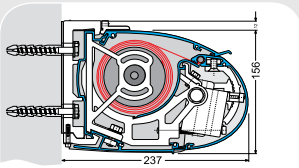

Väggkonsol