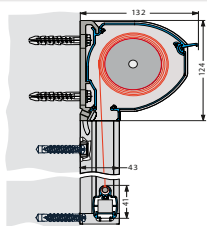

info@tvaakersmarkisen.se

www.tvaakersmarkisen.se

MARKISER | LAMELLGARDINER | PLISSÉGARDINER | RULLGARDINER | PERSIENNER | TRÄPERSIENNER

Liten kassett med smäcker design.

Genomtänkt design i aluminium.

Väggkonsol