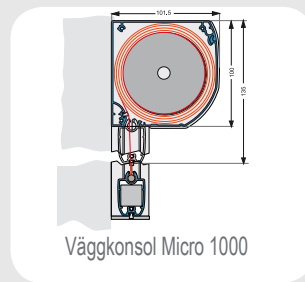

info@tvaakersmarkisen.se

www.tvaakersmarkisen.se

MARKISER | LAMELLGARDINER | PLISSÉGARDINER | RULLGARDINER | PERSIENNER | TRÄPERSIENNER

Den nya kassetten är mindre än 10 cm djup.

Z-modellen har dragkedjefunktion utmed ytterkanten.

Väggkonsol Micro 850

Väggkonsol Micro 1000

Micro 850
Micro 1000

Micro 850Z
Micro 1000Z

Montering för standard- eller Z-modell

FAKTA

- Z-modeller med dragkedjefunktion för att hålla duken på plats
- Monteras med konsoler i vägg
- Armfästen och leder i högkvalitativ aluminium
- Sidskenor som håller duken på plats
- Finns i silver metallic och vit (RAL 9016) pulverlack med möjlighet till färganpassning
- Grundutförande: Kabelbunden motor
- Screenduken är tillverkad av glasfibertyg och kommer i 3 nyanser
- Bredd: upp till 275 (850 Z) 300 (850) eller 400 cm (1000/1000 Z)
- Höjd: upp till 200 (850 Z), 250 (850), 270 (1000 Z) eller 325 cm (1000)