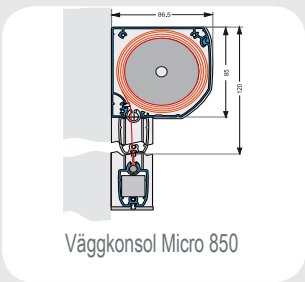

info@tvaakersmarkisen.se

www.tvaakersmarkisen.se

MARKISER | LAMELLGARDINER | PLISSÉGARDINER | RULLGARDINER | PERSIENNER | TRÄPERSIENNER

Den nya kassetten är mindre än 10 cm djup.

Z-modellen har dragkedjefunktion utmed ytterkanten.

Väggkonsol Micro 850

Väggkonsol Micro 1000

Micro 850
Micro 1000

Micro 850Z
Micro 1000Z

Montering för standard- eller Z-modell

FAKTA

- Z-modeller med dragkedjefunktion för att hålla duken på plats
- Monteras med konsoler i vägg
- Armfästen och leder i högkvalitativ aluminium
- Sidskenor som håller duken på plats
- Finns i silver metallic och vit (RAL 9016) pulverlack med möjlighet till färganpassning
- Grundutförande: Kabelbunden motor
- Screenduken är tillverkad av glasfibertyg och kommer i 3 nyanser
- Bredd: upp till 275 (850 Z) 300 (850) eller 400 cm (1000/1000 Z)
- Höjd: upp till 200 (850 Z), 250 (850), 270 (1000 Z) eller 325 cm (1000)