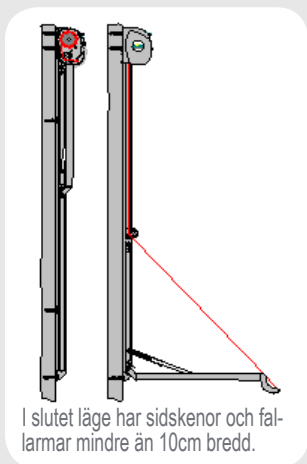

I slutet läge har sidskenor och fall-larmar mindre än 10cm bredd.

TILLVAL

- Radiostyrd motor
- Sol- och vindautomatik
- Screenväv för bättre reglerat ljusinsläpp