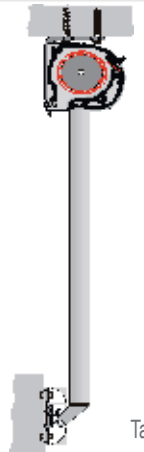

- Monteras med konsoler i vägg eller tak
- Kompakt kassett; 13 cm hög
- Helkassett som skyddar markisduk mot väder och vind
- Finns i eloxerad aluminium med pulverlack i grå (RAL 7035) eller vit (RAL 9016)
- Grundutförande: Kabelbunden motor
- Markisduken är tillverkad av 100% akrylfiber och PVC-impregnerad mot smuts och vatten
- Välj mellan ca 300 vävdesigner
- Bredd: upp till 500 cm
- Armutfall: 70, 80, 90, 100, 110, 120, 130 och 140 cm