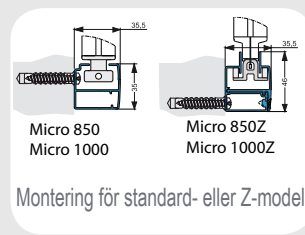

Väggkonsol Micro 1000

Micro 850
Micro 1000

Micro 850Z
Micro 1000Z

Montering för standard- eller Z-modell

FAKTA

- Z-modeller med dragkedjefunktion för att hålla duken på plats
- Monteras med konsoler i vägg
- Armfästen och leder i högkvalitativ aluminium
- Sidskenor som håller duken på plats
- Finns i silver metallic och vit (RAL 9016) pulverlack med möjlighet till färganpassning
- Grundutförande: Kabelbunden motor
- Screenduken är tillverkad av glasfibertyg och kommer i 3 nyanser
- Bredd: upp till 275 (850 Z) 300 (850) eller 400 cm (1000/1000 Z)
- Höjd: upp till 200 (850 Z), 250 (850), 270 (1000 Z) eller 325 cm (1000)

TILLVAL

- Radiostyrd motor
- Sol- och vindautomatik