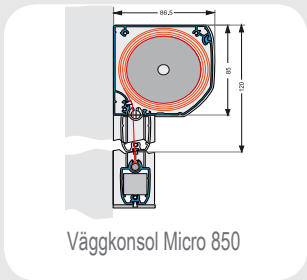

info@tvaakersmarkisen.se

www.tvaakersmarkisen.se

MARKISER | LAMELLGARDINER | PLISSÉGARDINER | RULLGARDINER | PERSIENNER | TRÄPERSIENNER

Den nya kassetten är mindre än 10 cm djup.

Z-modellen har dragkedjefunktion utmed ytterkanten.

Väggkonsol Micro 850

Väggkonsol Micro 1000

Micro 850
Micro 1000

Micro 850Z
Micro 1000Z

Montering för standard- eller Z-modell

FAKTA

- Z-modeller med dragkedjefunktion för att hålla duken på plats
- Monteras med konsoler i vägg
- Armfästen och leder i högkvalitativ aluminium
- Sidskenor som håller duken på plats
- Finns i silver metallic och vit (RAL 9016) pulverlack med möjlighet till färganpassning
- Grundutförande: Kabelbunden motor
- Screenduken är tillverkad av glasfibertyg och kommer i 3 nyanser
- Bredd: upp till 275 (850 Z) 300 (850) eller 400 cm (1000/1000 Z)
- Höjd: upp till 200 (850 Z), 250 (850), 270 (1000 Z) eller 325 cm (1000)