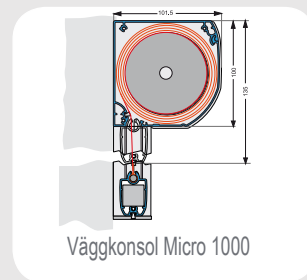

info@tvaakersmarkisen.se

www.tvaakersmarkisen.se

MARKISER | LAMELLGARDINER | PLISSÉGARDINER | RULLGARDINER | PERSIENNER | TRÄPERSIENNER

Den nya kassetten är mindre än 10 cm djup.

Z-modellen har dragkedjefunktion utmed ytterkanten.

Väggkonsol Micro 850

Väggkonsol Micro 1000

Micro 850
Micro 1000

Micro 850Z
Micro 1000Z

Montering för standard- eller Z-modell

FAKTA

- Z-modeller med dragkedjefunktion för att hålla duken på plats
- Monteras med konsoler i vägg
- Armfästen och leder i högkvalitativ aluminium
- Sidskenor som håller duken på plats
- Finns i silver metallic och vit (RAL 9016) pulverlack med möjlighet till färganpassning
- Grundutförande: Kabelbunden motor
- Screenduken är tillverkad av glasfibertyg och kommer i 3 nyanser
- Bredd: upp till 275 (850 Z) 300 (850) eller 400 cm (1000/1000 Z)
- Höjd: upp till 200 (850 Z), 250 (850), 270 (1000 Z) eller 325 cm (1000)