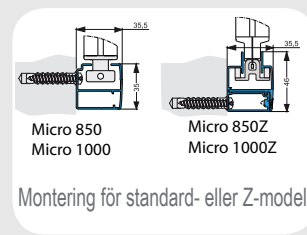

Väggkonsol Micro 1000

Micro 850
Micro 1000

Micro 850Z
Micro 1000Z

Montering för standard- eller Z-modell

FAKTA

- Z-modeller med dragkedjefunktion för att hålla duken på plats
- Monteras med konsoler i vägg
- Armfästen och leder i högkvalitativ aluminium
- Sidskenor som håller duken på plats
- Finns i silver metallic och vit (RAL 9016) pulverlack med möjlighet till färganpassning
- Grundutförande: Kabelbunden motor
- Screenduken är tillverkad av glasfibertyg och kommer i 3 nyanser
- Bredd: upp till 275 (850 Z) 300 (850) eller 400 cm (1000/1000 Z)
- Höjd: upp till 200 (850 Z), 250 (850), 270 (1000 Z) eller 325 cm (1000)

TILLVAL

- Radiostyrd motor
- Sol- och vindautomatik