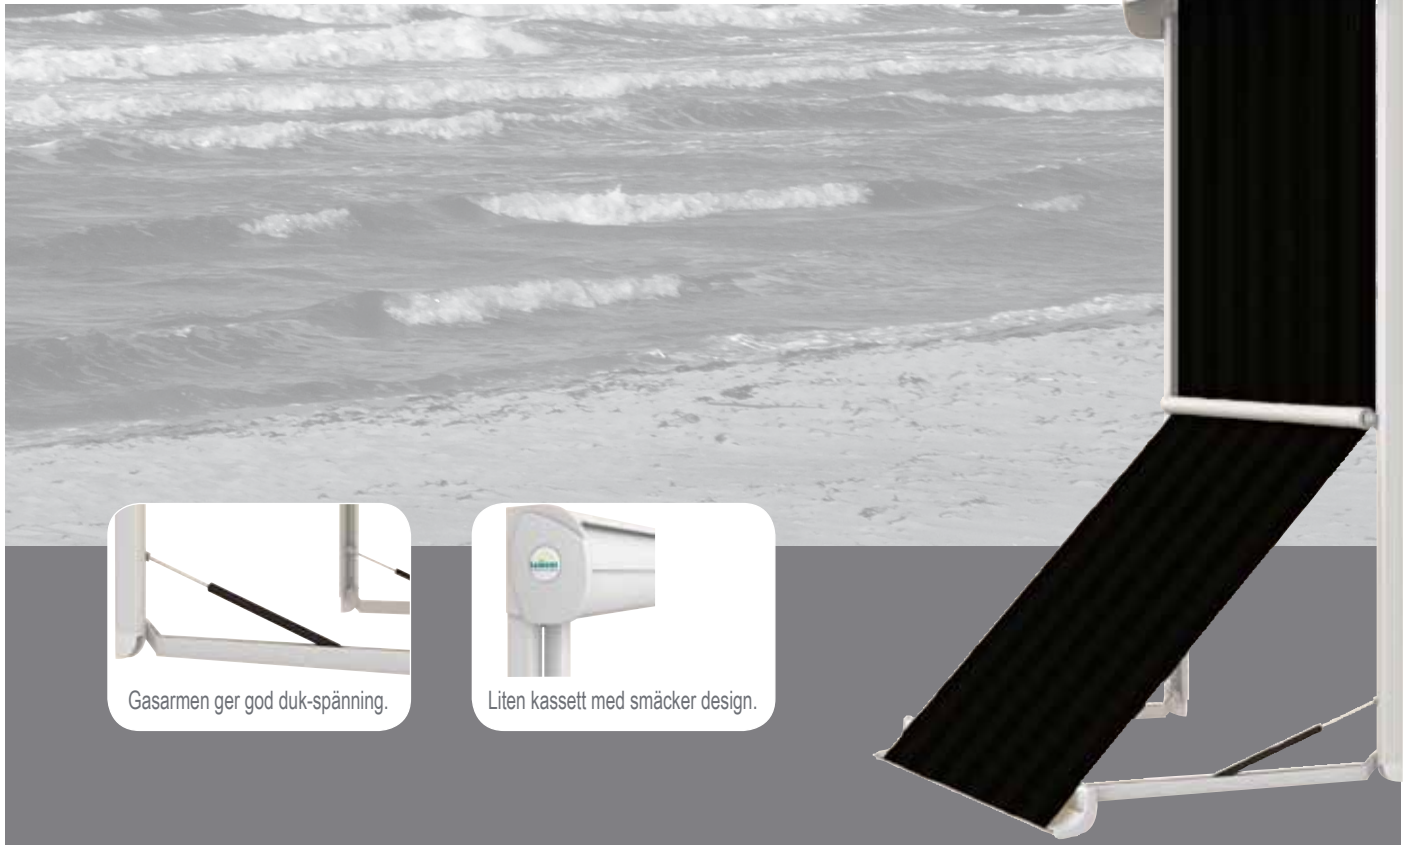

Liten kassett med smäcker design.

Gasarmen ger god duk-spänning.