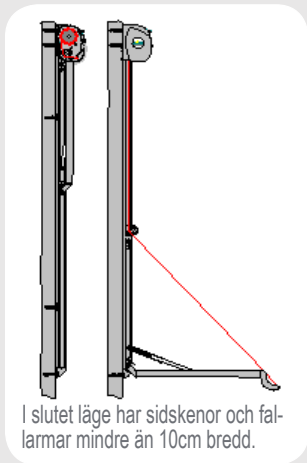

I slutet läge har sidskenor och fall-larmar mindre än 10cm bredd.

TILLVAL

- Radiostyrd motor
- Sol- och vindautomatik
- Screenväv för bättre reglerat ljusinsläpp