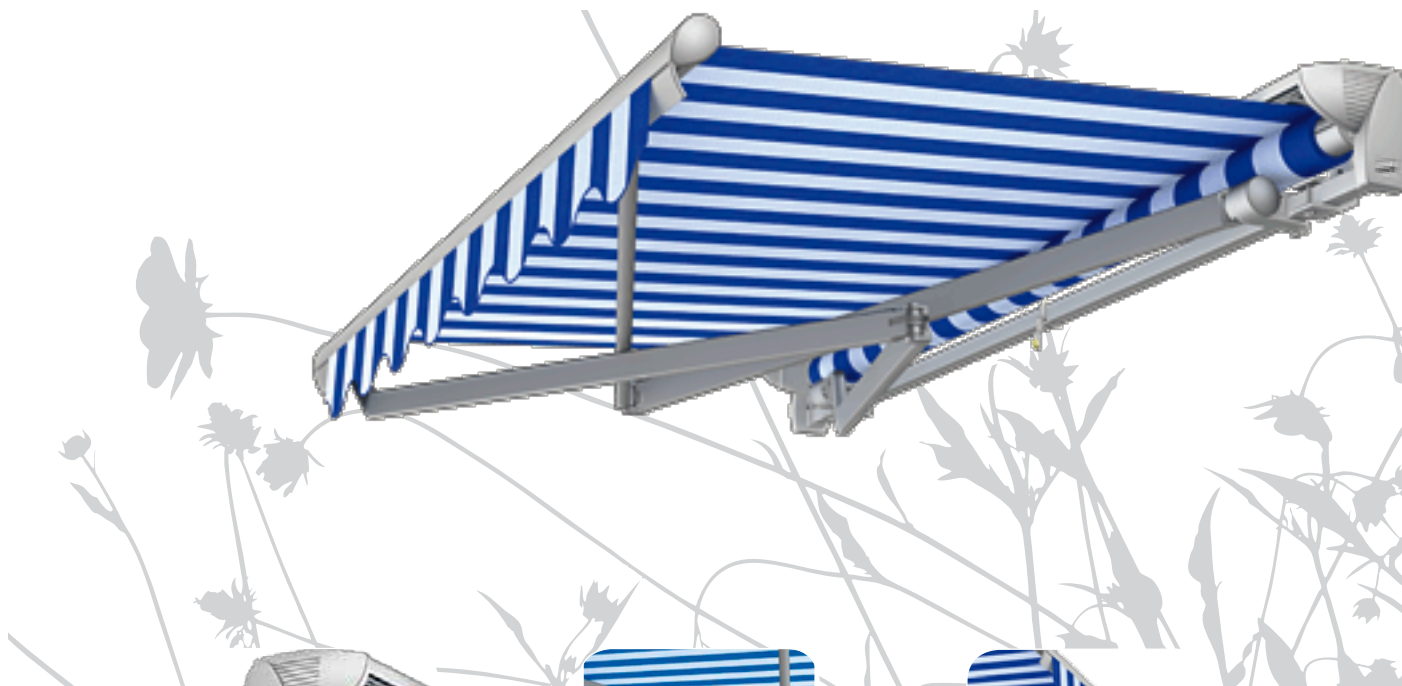

FAKTA

- Monteras med konsoler i vägg eller tak
- Armfästen och leder i högkvalitativ aluminium
- Tredubbelt fjäderpaket som ger hög dukspänning
- Finns i silver naturell (RAL 7035) eller vit (RAL 9016) pulverlack med möjlighet till färganpassning
- Grundutförande: Kabelbunden motor
- Markisduken är tillverkad av 100% akrylfiber och teflonimpregnerad mot smuts och vatten
- Välj mellan ca 300 vävdesigner
- Bredd: upp till 400 cm (XXL) eller 700 cm (Jumbo XXL)
- Armlängd/utfall: 150, 200, 250, 300, 350 eller 400 cm. Utfall 450 och 500 cm endast tillgängligt för Jumbo XXL.

TILLVAL

- Radiostyrd motor
- Sol- och vindautomatik
- Aluminiumtak