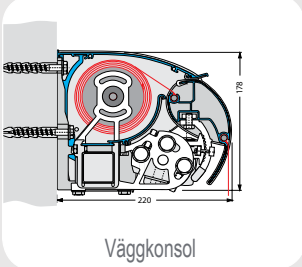

Monteras med konsoler i vägg eller tak.

Tredubbelt fjäderpaket i armarna ger utmärkt dukspänning.

Väggkonsol

Takkonsol

Vinkelbeslag för takstol (tillval)

FAKTA

- Monteras med konsoler i vägg eller tak
- Armfästen och leder i högkvalitativ aluminium
- Tredubbelt fjäderpaket som ger hög dukspänning
- Semikassett som skyddar markisväven
- Finns i silver naturell (RAL 7035) eller vit (RAL 9016) pulverlack med möjlighet till färganpassning
- Grundutförande: Kabelbunden motor
- Markisduken är tillverkad av 100% akrylfiber och teflonimpregnerad mot smuts och vatten
- Välj mellan ca 300 vävdesigner
- Bredd: upp till 700 cm
- Armlängd/utfall: 150, 200, 250, 300, 350 eller 400 cm