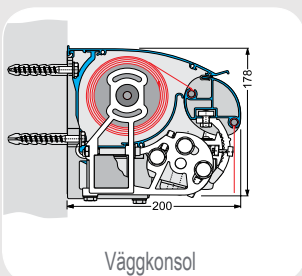

Monteras med konsoler i vägg eller tak.

Tredubbelt fjäderpaket i armarna ger utmärkt dukspänning.

Väggkonsol

Takkonsol

Vinkelbeslag för takstol (tillval)

FAKTA

- Monteras med konsoler i vägg eller tak
- Försedd med skyddstak i aluminium
- Armfästen och leder i högkvalitativ aluminium
- Tredubbelt fjäderpaket som ger hög dukspänning
- Frontprofil med integrerad vattenränna som avvisar vatten sidleds
- Finns i silver naturell (RAL 7035) eller vit (RAL 9016) pulverlack med möjlighet till färganpassning
- Grundutförande: Kabelbunden motor
- Markisduken är tillverkad av 100% akrylfiber och teflonimpregnerad mot smuts och vatten
- Välj mellan ca 300 vävdesigner
- Bredd: upp till 700 cm
- Armlängd/utfall: 150, 200, 250, 300, 350 eller 400 cm