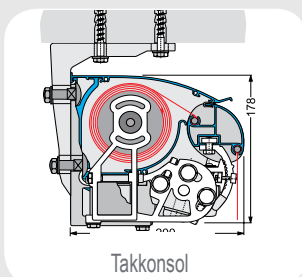

Monteras med konsoler i vägg eller tak.

Tredubbelt fjäderpaket i armarna ger utmärkt dukspänning.

Väggkonsol

Takkonsol

Vinkelbeslag för takstol (tillval)

FAKTA

- Monteras med konsoler i vägg eller tak
- Försedd med skyddstak i aluminium
- Armfästen och leder i högkvalitativ aluminium
- Tredubbelt fjäderpaket som ger hög dukspänning
- Frontprofil med integrerad vattenränna som avvisar vatten sidleds
- Finns i silver naturell (RAL 7035) eller vit (RAL 9016) pulverlack med möjlighet till färganpassning
- Grundutförande: Kabelbunden motor
- Markisduken är tillverkad av 100% akrylfiber och teflonimpregnerad mot smuts och vatten
- Välj mellan ca 300 vävdesigner
- Bredd: upp till 700 cm
- Armlängd/utfall: 150, 200, 250, 300, 350 eller 400 cm