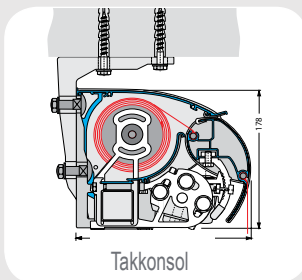

Monteras med konsoler i vägg eller tak.

Tredubbelt fjäderpaket i armarna ger utmärkt dukspänning.

Väggkonsol

Takkonsol

Vinkelbeslag för takstol (tillval)

FAKTA

- Monteras med konsoler i vägg eller tak
- Armfästen och leder i högkvalitativ aluminium
- Tredubbelt fjäderpaket som ger hög dukspänning
- Semikassett som skyddar markisväven
- Finns i silver naturell (RAL 7035) eller vit (RAL 9016) pulverlack med möjlighet till färganpassning
- Grundutförande: Kabelbunden motor
- Markisduken är tillverkad av 100% akrylfiber och teflonimpregnerad mot smuts och vatten
- Välj mellan ca 300 vävdesigner
- Bredd: upp till 700 cm
- Armlängd/utfall: 150, 200, 250, 300, 350 eller 400 cm