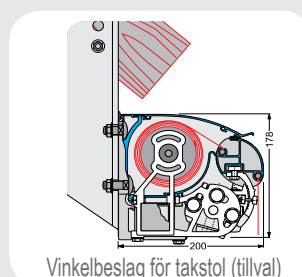

Monteras med konsoler i vägg eller tak.

Tredubbelt fjäderpaket i armarna ger utmärkt dukspänning.

Väggkonsol

Takkonsol

Vinkelbeslag för takstol (tillval)

FAKTA

- Monteras med konsoler i vägg eller tak
- Försedd med skyddstak i aluminium
- Armfästen och leder i högkvalitativ aluminium
- Tredubbelt fjäderpaket som ger hög dukspänning
- Frontprofil med integrerad vattenränna som avvisar vatten sidleds
- Finns i silver naturell (RAL 7035) eller vit (RAL 9016) pulverlack med möjlighet till färganpassning
- Grundutförande: Kabelbunden motor
- Markisduken är tillverkad av 100% akrylfiber och teflonimpregnerad mot smuts och vatten
- Välj mellan ca 300 vävdesigner
- Bredd: upp till 700 cm
- Armlängd/utfall: 150, 200, 250, 300, 350 eller 400 cm