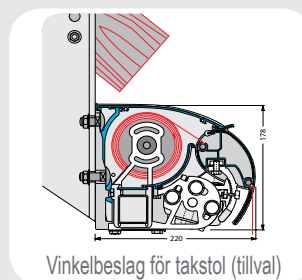

Monteras med konsoler i vägg eller tak.

Tredubbelt fjäderpaket i armarna ger utmärkt dukspänning.

Väggkonsol

Takkonsol

Vinkelbeslag för takstol (tillval)

FAKTA

- Monteras med konsoler i vägg eller tak
- Armfästen och leder i högkvalitativ aluminium
- Tredubbelt fjäderpaket som ger hög dukspänning
- Semikassett som skyddar markisväven
- Finns i silver naturell (RAL 7035) eller vit (RAL 9016) pulverlack med möjlighet till färganpassning
- Grundutförande: Kabelbunden motor
- Markisduken är tillverkad av 100% akrylfiber och teflonimpregnerad mot smuts och vatten
- Välj mellan ca 300 vävdesigner
- Bredd: upp till 700 cm
- Armlängd/utfall: 150, 200, 250, 300, 350 eller 400 cm