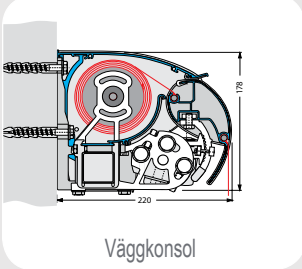

Monteras med konsoler i vägg eller tak.

Tredubbelt fjäderpaket i armarna ger utmärkt dukspänning.

Väggkonsol

Takkonsol

Vinkelbeslag för takstol (tillval)

FAKTA

- Monteras med konsoler i vägg eller tak
- Armfästen och leder i högkvalitativ aluminium
- Tredubbelt fjäderpaket som ger hög dukspänning
- Semikassett som skyddar markisväven
- Finns i silver naturell (RAL 7035) eller vit (RAL 9016) pulverlack med möjlighet till färganpassning
- Grundutförande: Kabelbunden motor
- Markisduken är tillverkad av 100% akrylfiber och teflonimpregnerad mot smuts och vatten
- Välj mellan ca 300 vävdesigner
- Bredd: upp till 700 cm
- Armlängd/utfall: 150, 200, 250, 300, 350 eller 400 cm