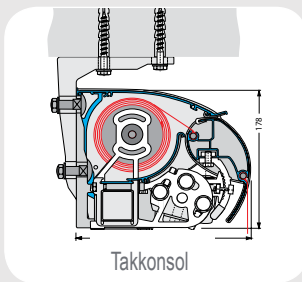

Monteras med konsoler i vägg eller tak.

Tredubbelt fjäderpaket i armarna ger utmärkt dukspänning.

Väggkonsol

Takkonsol

Vinkelbeslag för takstol (tillval)

FAKTA

- Monteras med konsoler i vägg eller tak
- Armfästen och leder i högkvalitativ aluminium
- Tredubbelt fjäderpaket som ger hög dukspänning
- Semikassett som skyddar markisväven
- Finns i silver naturell (RAL 7035) eller vit (RAL 9016) pulverlack med möjlighet till färganpassning
- Grundutförande: Kabelbunden motor
- Markisduken är tillverkad av 100% akrylfiber och teflonimpregnerad mot smuts och vatten
- Välj mellan ca 300 vävdesigner
- Bredd: upp till 700 cm
- Armlängd/utfall: 150, 200, 250, 300, 350 eller 400 cm