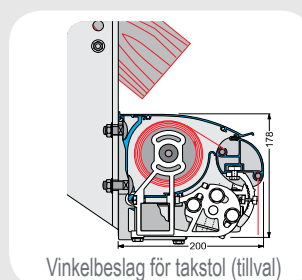

Dubbel vajer i armleder. Fästen och leder i högkvalitativ aluminium.

Monteras med konsoler i vägg eller tak.

Tredubbelt fjäderpaket i armarna ger utmärkt dukspänning.

Väggkonsol

Takkonsol

Vinkelbeslag för takstol (tillval)