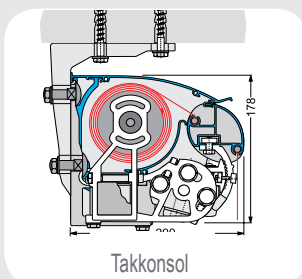

Dubbel vajer i armleder. Fästen och leder i högkvalitativ aluminium.

Monteras med konsoler i vägg eller tak.

Tredubbelt fjäderpaket i armarna ger utmärkt dukspänning.

Väggkonsol

Takkonsol

Vinkelbeslag för takstol (tillval)