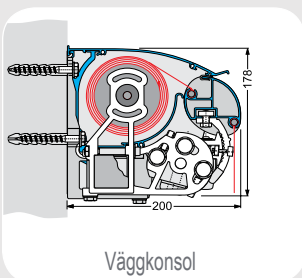

Dubbel vajer i armleder. Fästen och leder i högkvalitativ aluminium.

Monteras med konsoler i vägg eller tak.

Tredubbelt fjäderpaket i armarna ger utmärkt dukspänning.

Väggkonsol

Takkonsol

Vinkelbeslag för takstol (tillval)